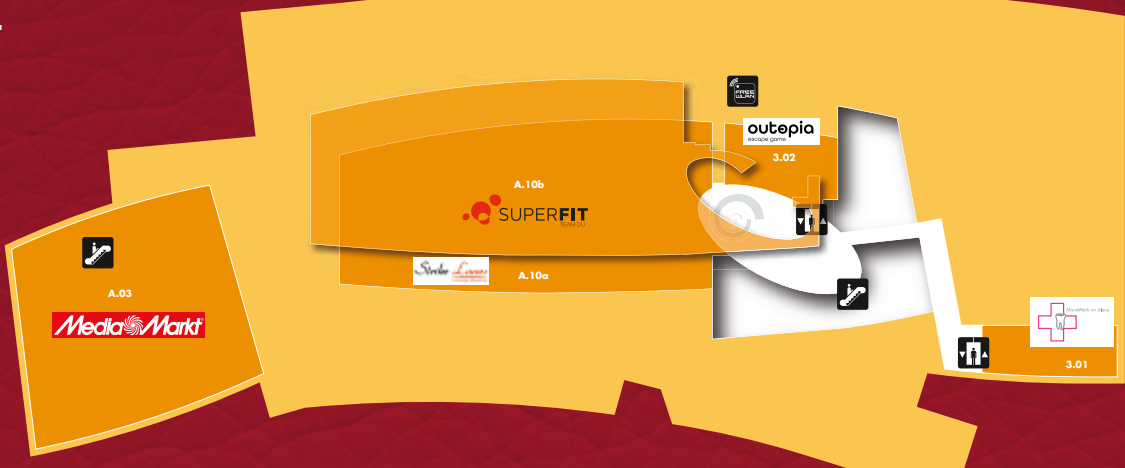

EBENE 3 + 4

level 3 + 4